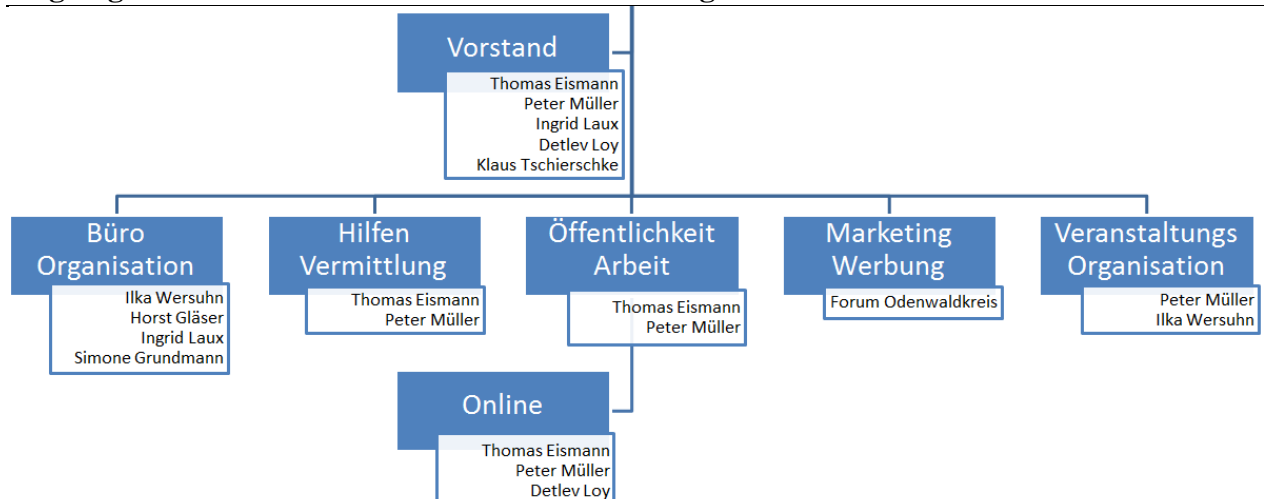

## Aktuelle Mitgliederzahl

Der Verein ist stolz, dass die Mitgliederzahl jeden Monat weiter wächst. Im Monat April durften wir fünf neue Mitglieder begrüßen. Übrigens: Unter dem Link kann man sich einen Mitgliederantrag downloaden: [www.nachbarschaftshilfe-breuberg.de/downloads/Beitrittserklaerung.pdf](http://www.nachbarschaftshilfe-breuberg.de/downloads/Beitrittserklaerung.pdf)

## Wie funktioniert eigentlich die Nachbarschaftshilfe in Breuberg?

Mehrfach sind wir gefragt worden. Wie funktioniert die Hilfevermittlung?

Nun, hier eine kurze Beschreibung:

1. Unser Bürodienst nimmt die Anrufe über unser Handy (0157 / 87 53 39 00) entgegen.
2. Es wird geprüft, ob die Hilfeanfrage unseren Gemeinnützigkeitskriterien entspricht.
3. Es werden die bei uns registrierten Helfer angerufen, bis einer gefunden ist.
4. Der Helfer ruft beim Anrufer an und vereinbart Ort und Zeit, wann er oder sie hilft.
5. Der Helfer gibt an das Büro die Rückmeldung, dass die Hilfe erfolgte.

## Organigramm der Nachbarschaftshilfe in Breuberg

Um die Transparenz unseres Vereines noch weiter zu erhöhen, haben wir unsere Organisationsstruktur in einer Grafik dargestellt. So ist es jedem möglich, sich direkt an die Verantwortlichen zu wenden.